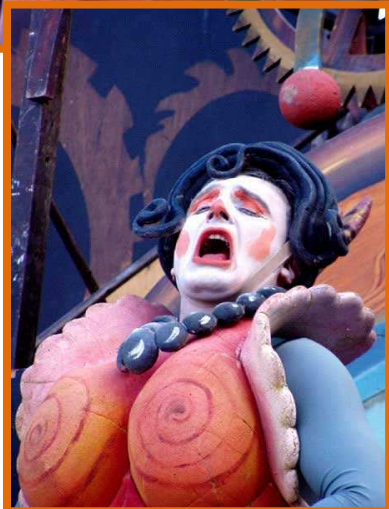

GARRILLÓN

ESPECTÁCULO DE TEATRO DE CALLE

Creado a partir de las inmensas posibilidades que ofrece la maquinaria de un enorme reloj.

En él se explotan al máximo los recursos del mimo a partir de la particularísima interpretación que se hace de esta técnica teatral.

El resultado de la suma de esta sorprendente escenografía y la interesante propuesta de humor de la compañía, es un espectáculo de calle, atípico que seduce al público.

Desde su estreno ha sido representado en varios festivales de España y Europa:

DING, DONG,... SUENA LA MÚSICA DEL CARRILLÓN, LOS ENGRANAGES SE EMPIEZAN A MOVER,...TIC, TAG,...TIC, TAG,...LLEGÓ LA HORA, EL ESCENARIO SE LLENA DE PERSONAJES QUE EXPLICAN SUS HISTORIAS.

LA MAGIA SALE DE ESTE RELOJ GIGANTE INUNDANDO RINCONES DE PLAZAS Y CALLES.