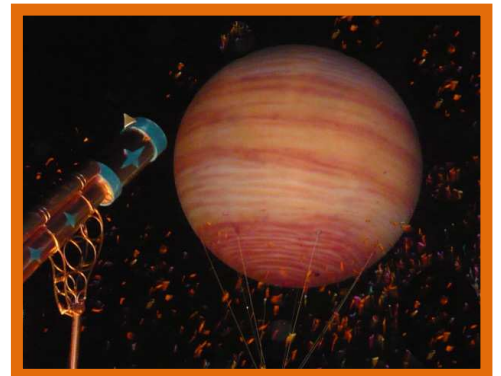

De duendes y estrellas

Espectáculo itinerante, gran pasacalles lúdico , fantástico, visual y de animación con posibilidad de un cierre o final en escenario o espacio fijo. Dirigidos a todos los públicos.

Un cortejo de duendes venidos de lejanas estrellas para invitar a la fiesta y el juego. Sobre una estrafalaria bicicleta un duende arrastra tras él una gran luna y abre un universo lúdico llegado de mundos remotos.

Grandes planetas inflables , un planeta rodante sobre el que avanza en equilibrio un mago , planetas para juego, malabares con grandes pelotas , clown.-saturno, cintas rítmicas (estrellas fugaces), gran sol inflable ...