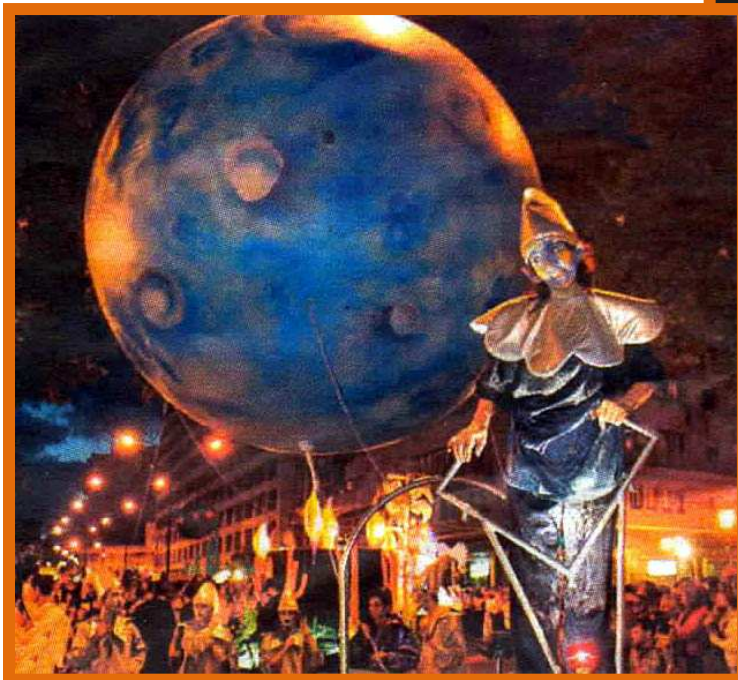

De duendes y estrellas

Espectáculo itinerante, gran pasacalles lúdico , fantástico, visual y de animación con posibilidad de un cierre o final en escenario o espacio fijo. Dirigidos a todos los públicos.

Un cortejo de duendes venidos de lejanas estrellas para invitar a la fiesta y el juego. Sobre una estrafalaria bicicleta un duende arrastra tras él una gran luna y abre un universo lúdico llegado de mundos remotos.

Grandes planetas inflables , un planeta rodante sobre el que avanza en equilibrio un mago , planetas para juego, malabares con grandes pelotas , clown.-saturno, cintas rítmicas (estrellas fugaces), gran sol inflable ...