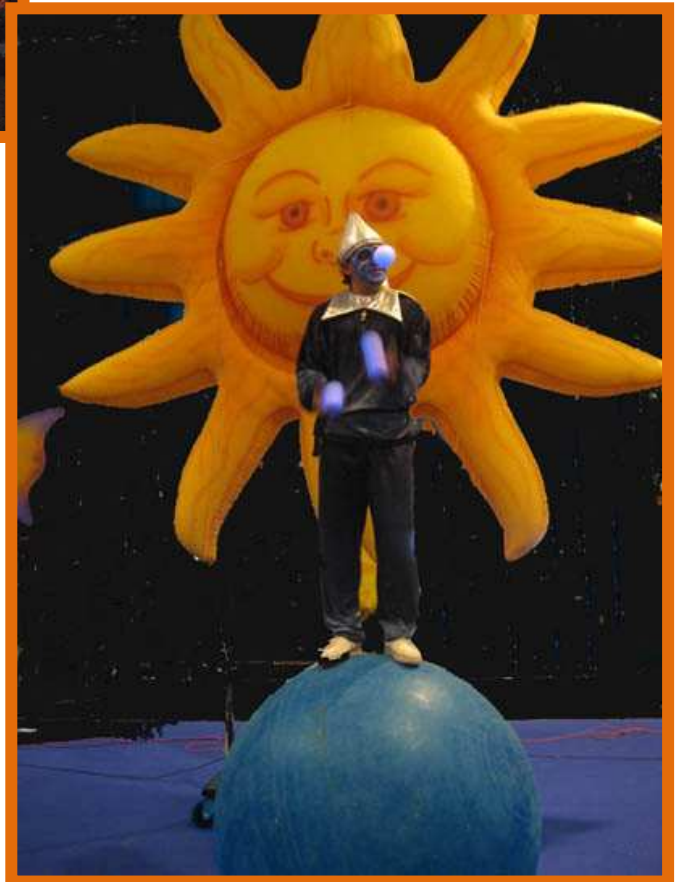

De duendes y estrellas

Espectáculo itinerante, gran pasacalles lúdico , fantástico, visual y de animación con posibilidad de un cierre o final en escenario o espacio fijo. Dirigidos a todos los públicos.

Un cortejo de duendes venidos de lejanas estrellas para invitar a la fiesta y el juego. Sobre una estrafalaria bicicleta un duende arrastra tras él una gran luna y abre un universo lúdico llegado de mundos remotos.

Grandes planetas inflables , un planeta rodante sobre el que avanza en equilibrio un mago , planetas para juego, malabares con grandes pelotas , clown.-saturno, cintas rítmicas (estrellas fugaces), gran sol inflable ...

GLOBAL EVENTUS PRODUCCIONES
Dir. Comercial: **OLIVER SANCHEZ**
TELF: 699 585 201 TELF/FAX: 923 208 974
E-MAIL: oliver@globaleventus.com
WEB: www.globaleventus.com

COMPOSICION

- duendes portador de bengalas plateadas
- abriendo el pasacalles
- Duende Mago equilibrista sobre bola
- Gran Luna sobre bicicleta conducida por un "duende de las estrellas".
- Mago astrónomo con telescopio lanzador de estrellas (kabuki)
- Planetas-esferas sobre pértigas
- clowns con grandes esferas-planetas para juego
- Gran planeta inflable (helio, con iluminación)
- Cintas rítmicas (estelas)
- Gran sol inflable.