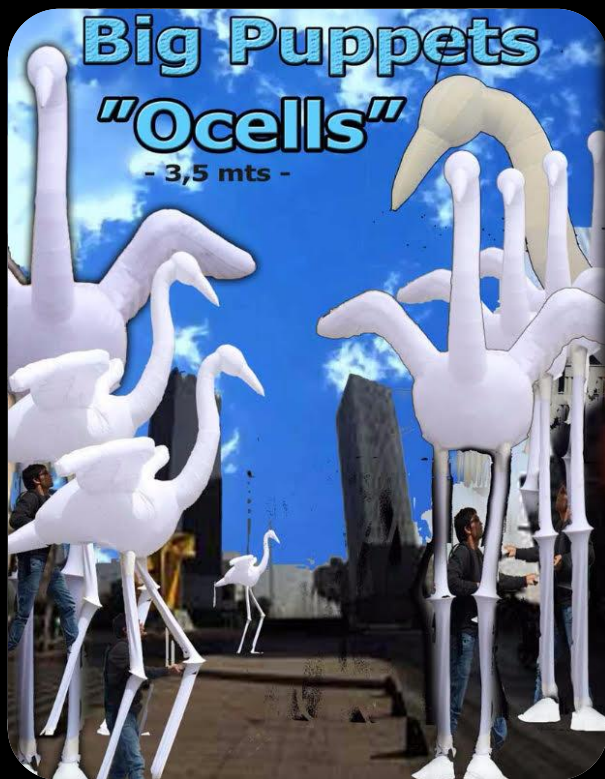

EVENTUS CULTURE GROUP

Dir. Comercial: Oliver Sánchez
Telf: +34 699 585 201 Telf/Fax: +34 923 208 974
E-Mail: oliver@eventusculture.com
Web: www.eventusculture.com