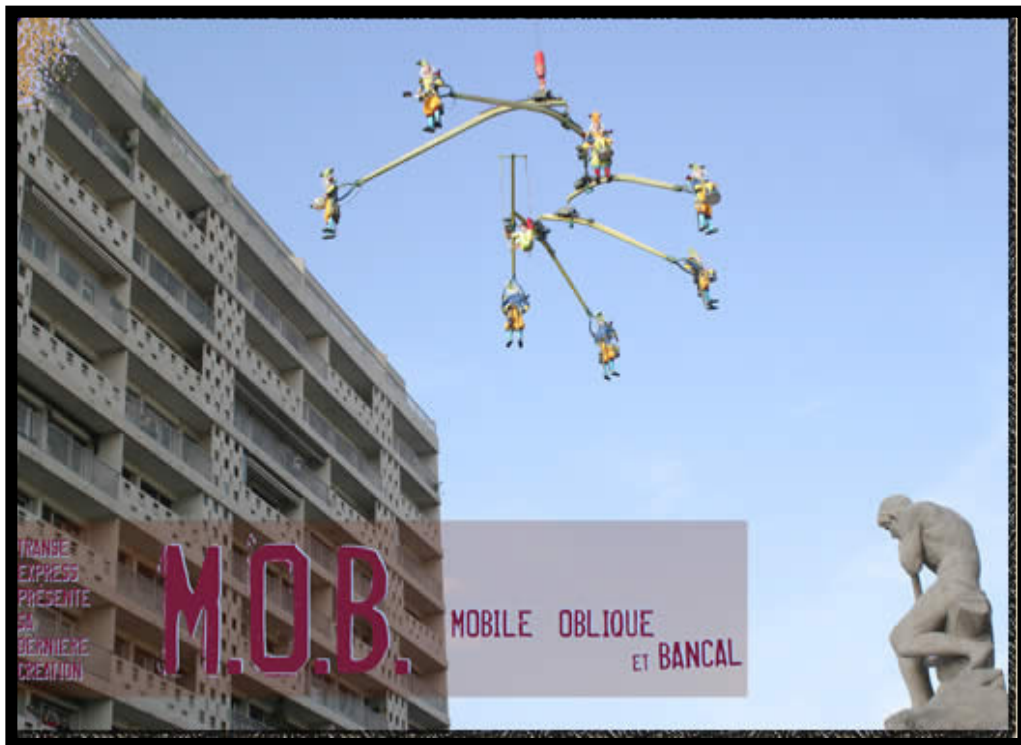

M.O.B.

MÓVIL OBLICUO Y BUCÓLICO

MOBILE OBLIQUE ET BANCAL

El mundo vegetal revela una limpieza insospechada. Detiene en secreto las llaves del futuro de la tierra. Pero...sin voz, sin grito, sin gestos, las plantas, cuando no son de plástico, están relegadas al rango de decorado por el estresado animal que somos. Tranquilizaros, los mosqueteros de la tierra, un batallón de Soldados franceses con tambores y aficionados de botánica, deciden dar voz y gestos a sus protegidos que son los vegetales. Harán latir los corazones al ritmo de la biónica, salir las yemas de nuestra imaginación y crecer en la ciudad un arbol de tambores, M.O.B., Móvil Oblicuo y Bucólico.

M.O.B. es un móvil orgánico y evolutivo, una estructura aérea cuya forma cambia en el aire y cuya apuesta es llevar al espectador en la lujuria y sutileza del mundo vegetal...

EL DESARROLLO

EL ARRAQUE:

La primera parte del espectáculo se ubica en el suelo con 7 actores-músicos (con indumentaria soldados franceses S.XIX) y una trapecista, que hacen pasacalles en medio del público, sorprendido por las intervenciones espectaculares de los tambores-yemas.

EL CORONAMIENTO:

Todos se encentran para el despegue. Una estructura constructivista crece en la ciudad y los aires. Palpita al ritmo de los percusionistas y ofrece unas formas originales en perpetuo cambio.