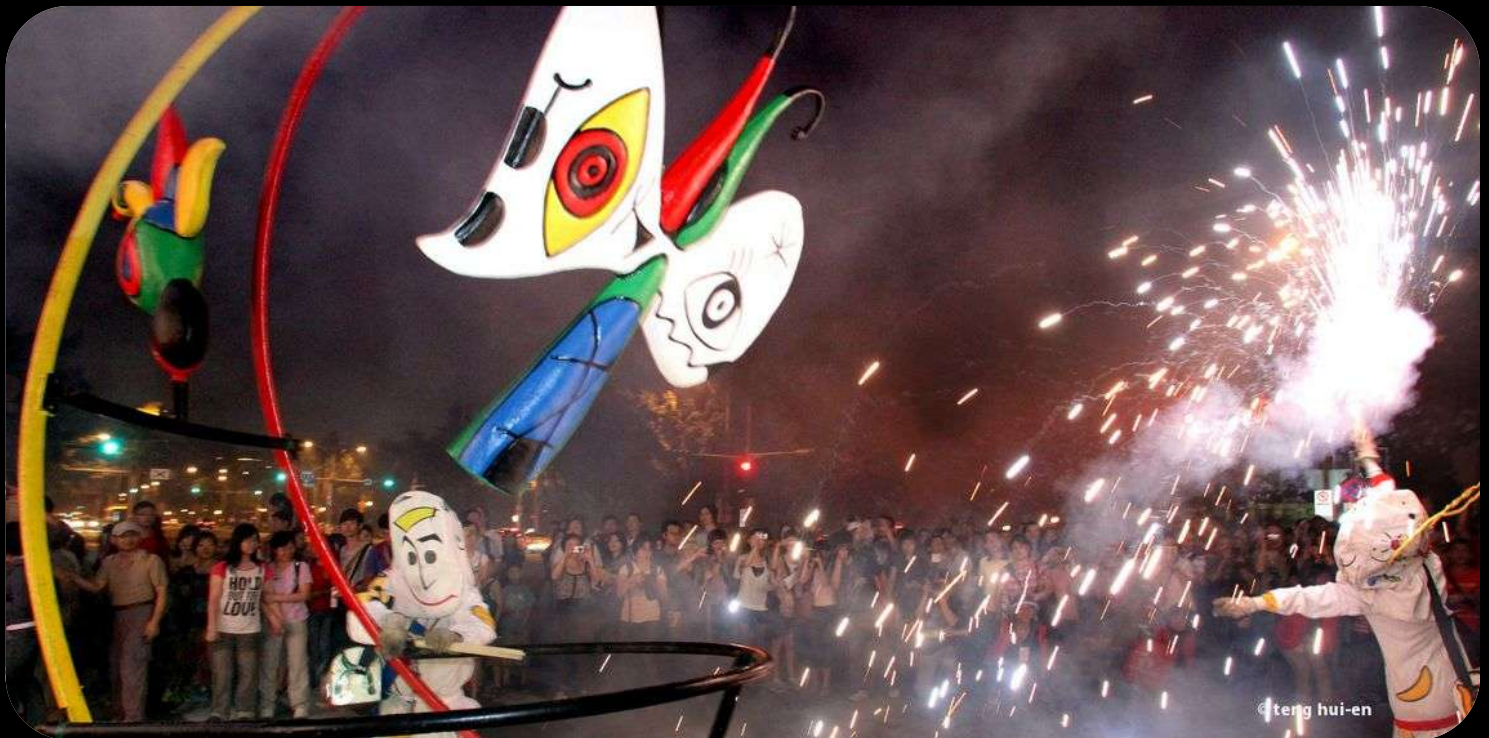

Pasacalles

Narxa

Pictórico

© luis lecumberri

Proserpina

Pintor Ensor y el Gordo

El Foc del

Mar

A parte la Organización tendrá que facilitar:

- 8 voluntarios para desfilir (que sean gente atlética). Proporcionaremos el vestuario, maquillaje y les explicaremos lo que tienen que hacer.
- Un lugar amplio donde cambiarse y montar las estructuras
- Vigilancia de las estructuras desde el comienzo del montaje hasta la finalización del desmontaje.
- Parking para un camión y un coche.
- Acceso al lugar de montaje con el camión.