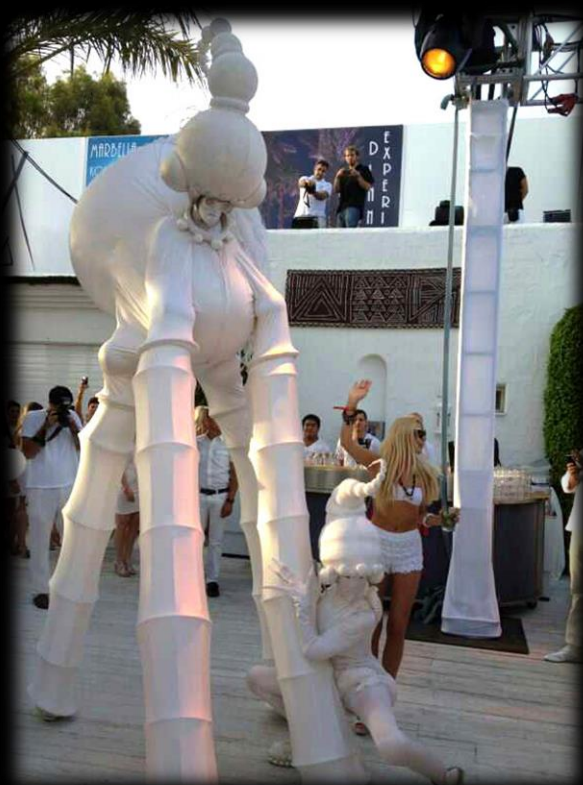

Blanca Navidad

Musical

Existe un lugar en mi ciudad donde la imaginación no tiene límites...Ven con nosotros y descubre toda la fantasía que encierra estas navidades...

Fabuladores y artistas junto a seres fuera de tiempo, nos transportan a una época indeterminada, formando un universo de personajes esplendorosos.

Viaja con nosotros a través de una mágica parada que despierta la imaginación y la sorpresa sin dejar de emocionarte...

Podemos darle una cohesión a toda la cabalgata, abriendo e intercalando personajes que dan sentido a nuestra...

" PARADA IMAGINARIA".

En esta ocasión volvemos a colocar a nuestros personajes "BLANCO NAVIDAD" a la cabeza de nuestra comitiva. Como seres representativos de la Navidad.

Abriendo la cabalgata colocamos a nuestro jinete blanco (personaje cromático) sobre un caballo blanco que nos va introduciendo en nuestro mágico y emocionante viaje al que invitamos a niños y grandes en un día tan señalado. El gran piano en esta ocasión estaría colocado sobre una plataforma móvil de 8m (remolque) donde distribuimos al resto de personajes iluminados en blanco, máquinas de pompas de jabón producen cascadas de cientos de esferas cristalinas, nieve artificial sobre nuestro enorme piano, humo blanco envuelve a los personajes, surtidores de pirotecnia de miles de estrellas plateadas, etc. Agregamos como personaje representativo de los mundos imaginarios y los cuentos más increíbles a nuestro Místico blanco, un ser tierno y dulce, guía imprescindible de nuestra emocionante aventura.