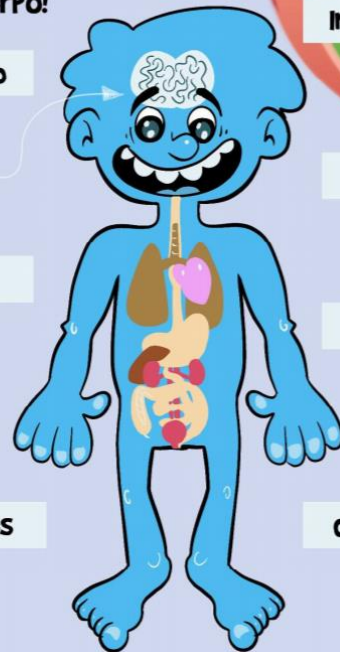

SPASMO TEATRO

VIAJE AL CENTRO DEL CUERPO HUMANO

Dirección
ÁNGEL CALVENTE

HUMOR PARA TODA LA FAMILIA

colabora:

VIAJE AL CENTRO DEL CUERPO HUMANO

¡Une con flechas las Partes del Cuerpo!

¿Y si fuésemos tan pequeños como para meternos dentro de una persona y vivir una increíble aventura mientras aprendemos? Bienvenidos a un extraordinario viaje propio de una historia de Julio Verne a través del cuerpo humano. Un espectáculo especialmente dirigido a jóvenes en edad escolar, pensado para disfrutarlo en familia, que nace con una clara vocación práctica mezclada con el mejor humor de Spasmo y Bajo la dirección de Ángel Calvente (El Espejo Negro)

VIAJE AL CENTRO DEL CUERPO HUMANO

SINOPSIS

¿Y si fuésemos tan pequeños como para meternos dentro de una persona y vivir una increíble aventura, mientras aprendemos?

Bienvenidos a un extraordinario viaje a través de nuestro cuerpo. Una máquina perfecta, una obra maestra en la que nos sumergiremos para conocer cómo funciona su increíble circuito interior, por el que fluye la vida.