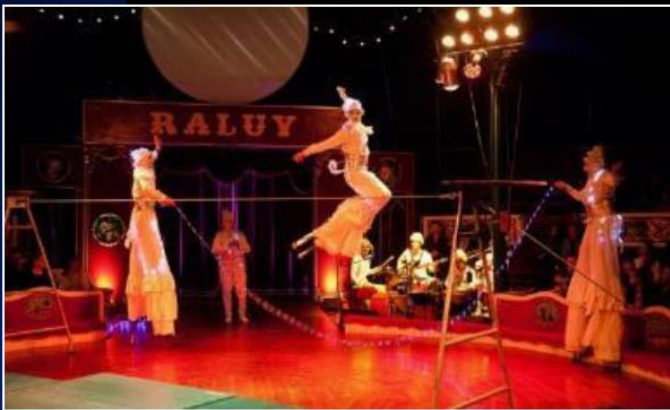

Luna y Estrellas

PRESENTACION

Desde tiempos inmemoriales La Luna, y sus probables habitantes, han sido eje de las mas variadas fantasías humanas. En este espectáculo, Los juglares Moonlight se recrean en su universo imaginario para contarnos una aventura visual que desafía la gravedad, reaviva los sentidos y la capacidad para sorprendernos.

SINOPSIS

La “Esfera Lunar” inicia el espectáculo itinerante dentro de una atmósfera sorprendente. Los personajes Moonlight, juglares elegantes, y a la vez absurdos, transitan el pasacalles interactuando y generando acciones teatrales directas con el público, dejando en el lugar estelas de su particular universo teatral, sonoro y visual.

Cuando arriban al espacio escénico, **Juglo** presenta a su tripulación dando lugar al inicio del espectáculo. **INGRAVITO**: número coreografiado de acrobacias y equilibrios en zancos. **ESTELARES**: Saltos acrobáticos con zancos neumáticos. **LED MOONLIGHT**: show de manipulación de objetos de luz. **PYROSTAR**: performance de iluminación nocturna con pirotecnia de chorro frio.

Espacio escénico: Calle / Espacios de representación al aire libre Carpa y/o Sala: dimensiones mínimas requeridas
Largo: 6m. Fondo: 4 m. Altura: 4m. Dimensiones Carro Lunar: 3mts Largo x 2,5mts ancho x 3,5 mts altura Número de actos y duración: 1 -2 actos/ 60-75 minutos. Tipo de público: todo público. Idioma: universal (espectáculo visual-gestual). Montaje / Desmontaje: 2 horas /1hora 30 min Equipo artístico: tres a cinco actores Sonido: - Autónomo en Carro Lunar musical para realizar la representación en formato itinerante. Requerimientos : - conexión electrica 220V en espacio escénico donde se representa espectáculo final en formato fijo. - Espacio para montaje / Desmontaje de estructura. - Parking Furgoneta - Camerino